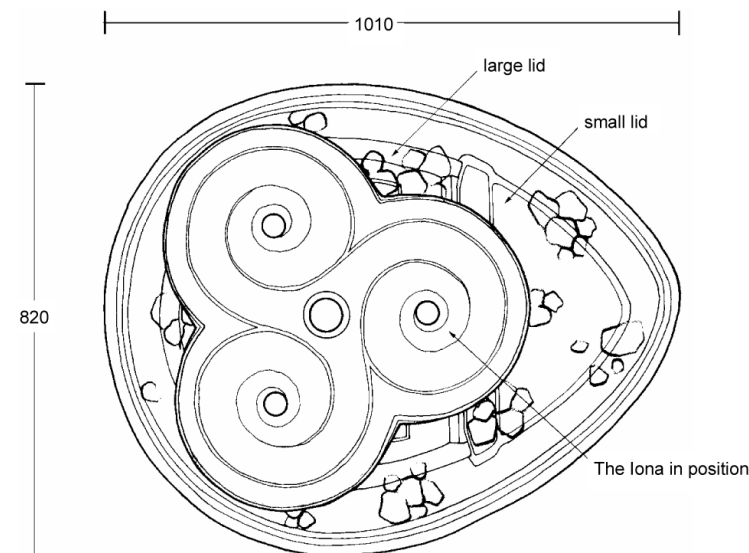

#### Fakta

Storlek: diam 70 cm, H 10 cm

Vikt: 33 kg enbart stenen, ca 42 kg totalt.

Material: konststen.

Färger: grön eller ljusröd granit.

Flödesmängd: 27 lit/min.

Nödvändiga tillbehör: T03 Droplet vattenbehållare, pump etc.

## Iona vattensulptur

Iona monteras enkelt i T03 Droplet vattenbehållare.

För aktuella priser och tillbehör se separat prislista (hämtas från [www.flowforms.se](http://www.flowforms.se)).

### Förslag till montering i T03 Droplet vattenbehållare. Måttsett skiss.

Cut-away view

Plan view

Cornelia i älvspårfyr.

Cornelia som minifontän i parkområde.

Cornelia som minifontän i parkområde.