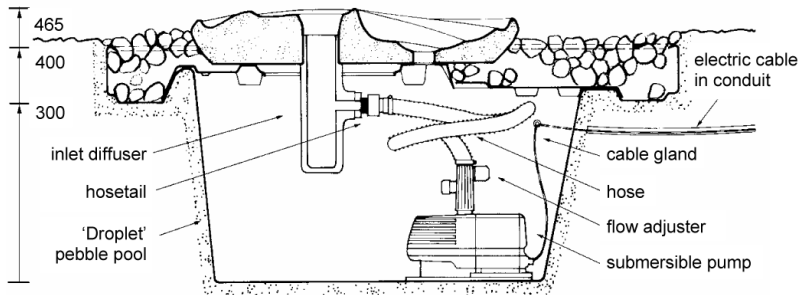

## Iona vattensulptur

Iona monteras enkelt i T03 Droplet vattenbehållare.

För aktuella priser och tillbehör se separat prislista (hämtas från [www.flowforms.se](http://www.flowforms.se)).

### Förslag till montering i T03 Droplet vattenbehållare. Måttsett skiss.

Cut-away view

Plan view

Cornelia i älvspårfyr.

Cornelia som minifontän i parkområde.

Cornelia som minifontän i parkområde.