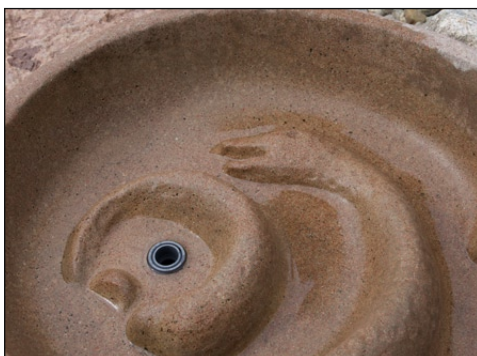

Fakta

Mått: Längd 105 cm.

Vikt: 50 kg.

Flödesmängd: 45 lit/min.

Nödvändiga tillbehör: vattenbehållare och pump.

Virbela Ateljé
telefon: 08 551 50 335
e-mail: virbela@flowforms.se
webbplats: www.flowforms.se

VIRBELA ATELJÉ
VATTEN SKULPTUR LANDSKAP EKOLOGI TEKNIK